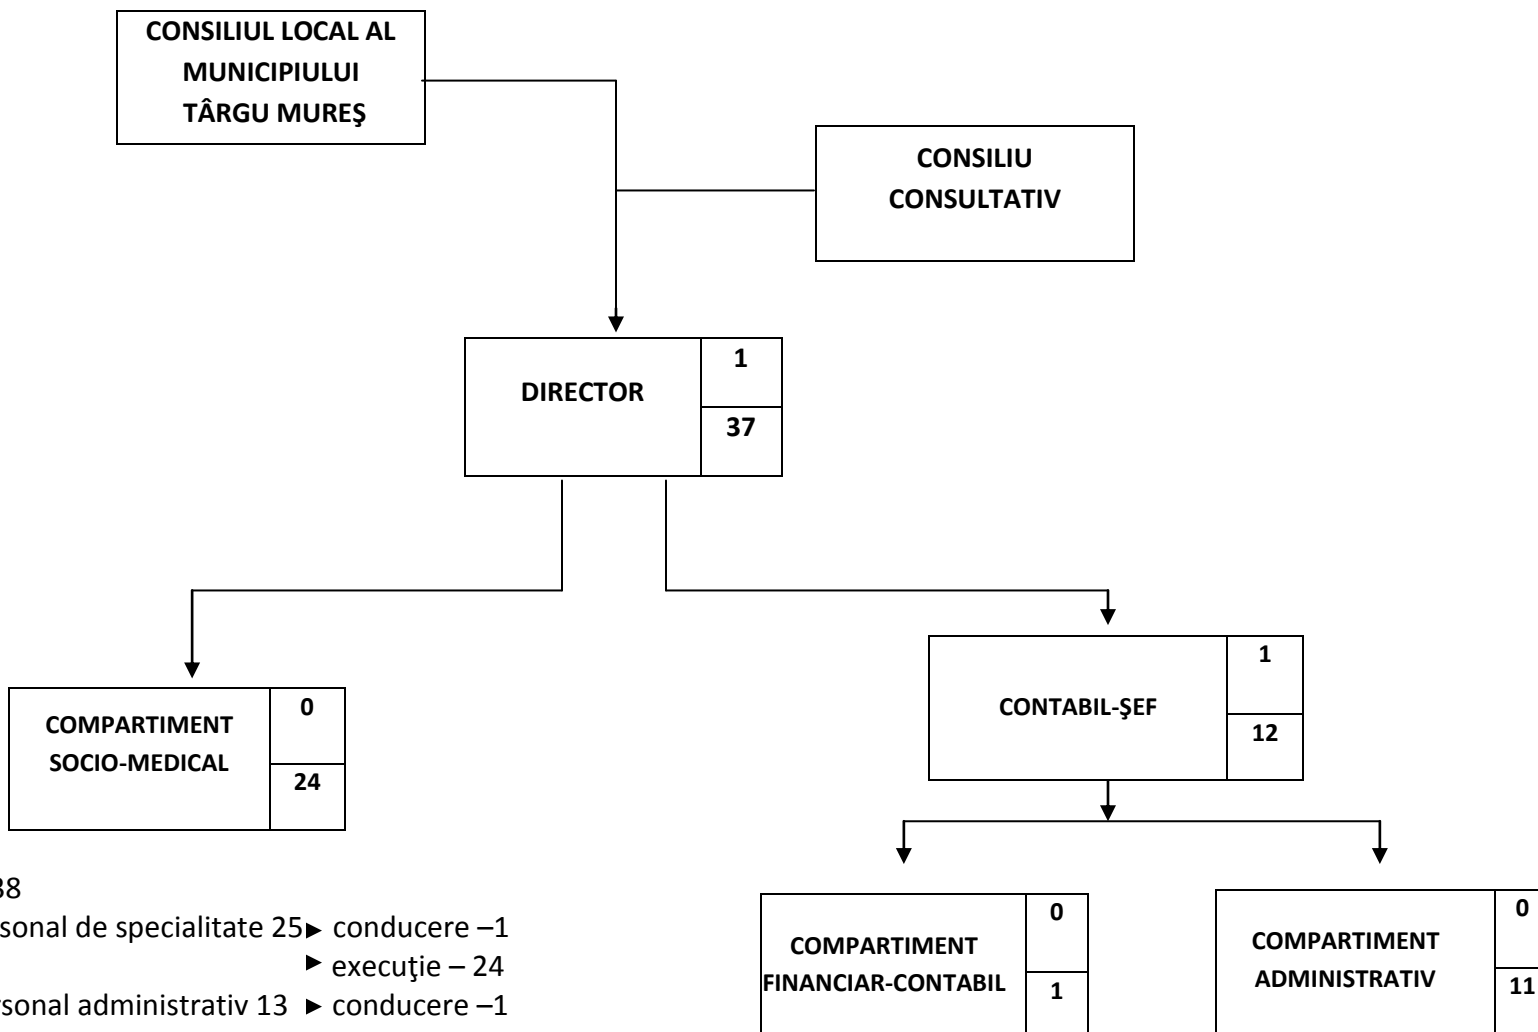

ORGANIGRAMA

CĂMIN PENTRU PERSOANE VÂRSTNICE

Total posturi: 38

Din care : - personal de specialitate 25 ▶ conducere –1
 ▶ execuție – 24
 - personal administrativ 13 ▶ conducere –1
 ▶ execuție – 12

CĂMIN PENTRU PERSOANE VÂRSTNICE

ORGANIGRAMA

CĂMIN PENTRU PERSOANE VÂRSTNICE

Total posturi: 38

Din care : - personal de specialitate 25 ▶ conducere –1
 ▶ execuție – 24
 - personal administrativ 13 ▶ conducere –1
 ▶ execuție – 12