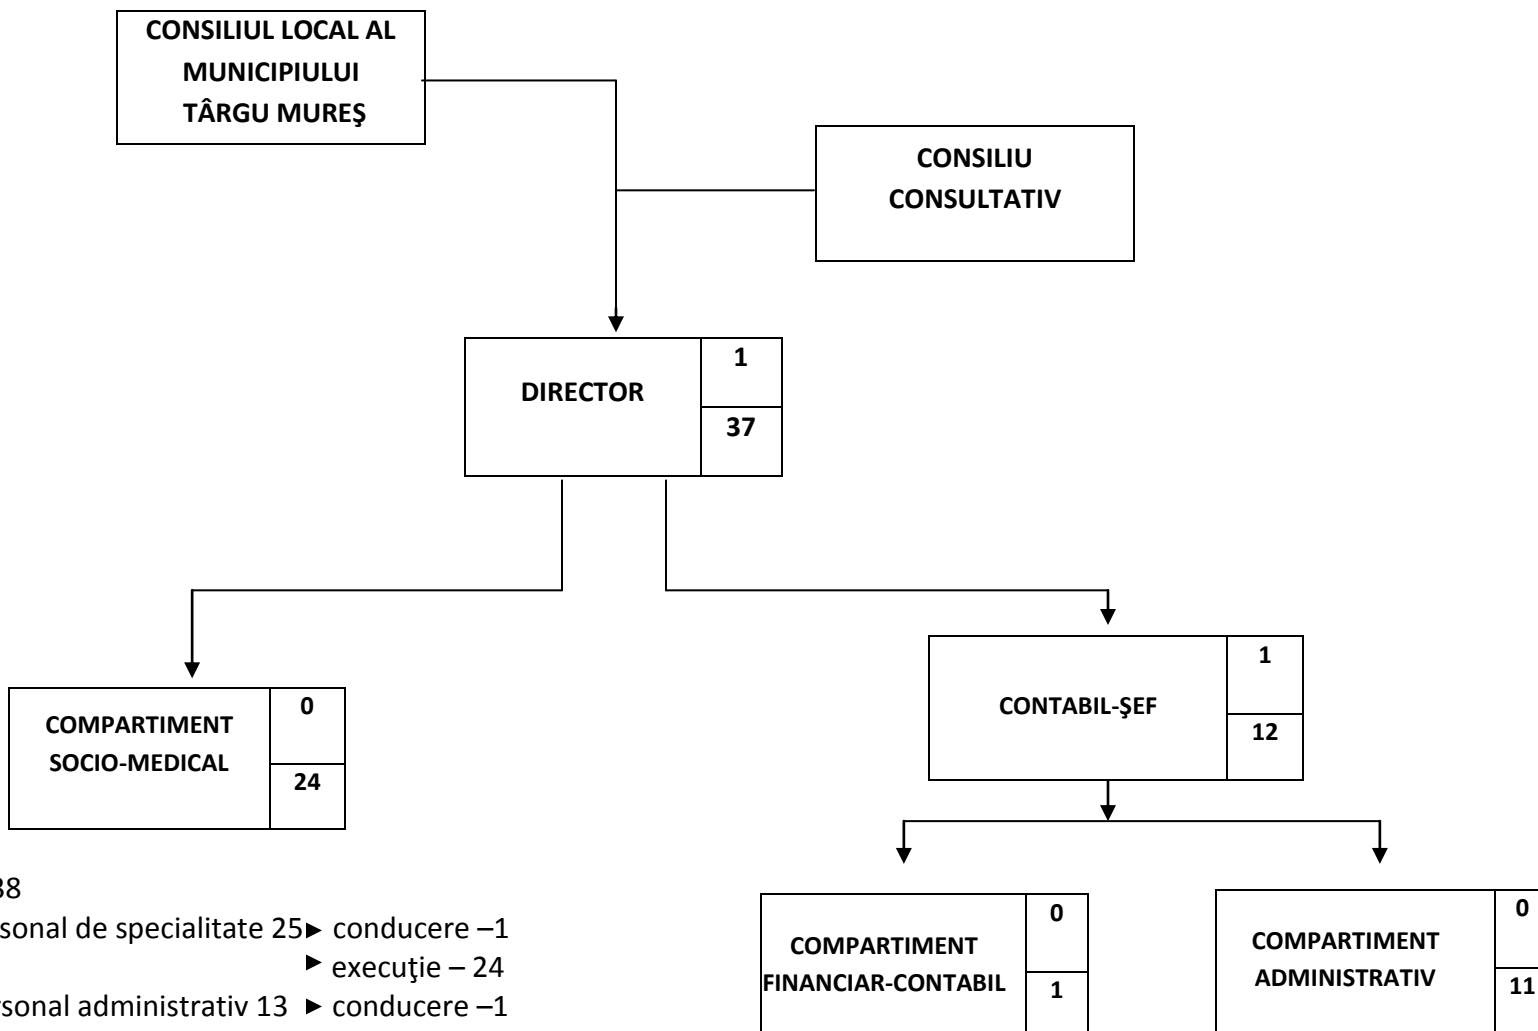

ORGANIGRAMA

CĂMIN PENTRU PERSOANE VÂRSTNICE

Total posturi: 38

Din care : - personal de specialitate 25 ▶ conducere –1
 ▶ execuție – 24
 - personal administrativ 13 ▶ conducere –1
 ▶ execuție – 12

CĂMIN PENTRU PERSOANE VÂRSTNICE

ORGANIGRAMA

CĂMIN PENTRU PERSOANE VÂRSTNICE

Total posturi: 38

Din care : - personal de specialitate 25 ▶ conducere –1
 ▶ execuție – 24
 - personal administrativ 13 ▶ conducere –1
 ▶ execuție – 12